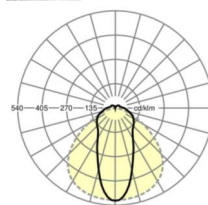

электротехника

Балласт	Электронный драйвер (1 штука)
Мощность системы	34W
сетевое напряжение	230V/50Hz
класс энергосбережения/Источник света	C

Оптика

Оснастка	LED, цветопередача/оттенок света CRI ≥ 80 / 3000K
Допуск для координаты цветности (MacAdam)	3SDCM
Фотобиологическая безопасность (светильник)	RG1
Номинальный световой поток	5906lm
Срок службы LED	50000h L80/B10 (Tq 35°C)
светоотдача светильников	172lm/W
Угол излучения	45° (C0) / 100° (C90)
UGR поп./вдоль	23.0 / 22.9

Механика

цвет корпуса	черный RAL 9005
размеры (LxWxDxH)	1531mm x 63mm x 54mm
вес (нетто)	2.1kg
Вид монтажа	сборка трековых систем, световая структура

DEEP-LINK

<https://www.regiolux.de/ru/article/19155004074>

Ссылка	LED 6000lm 830
ηLB	100 %
Φ ↓/↑	90 % / 10 %
UGR поп./вдоль	23.0 / 22.9

размеры

L	1531 mm	Длина
B	63 mm	Ширина
H	54 mm	Высота